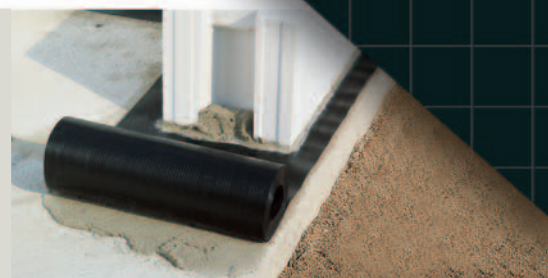

DELTA®

DELTA® protegge i valori. Economizza l'energia. Crea comfort.

DÖRKEN

PRODOTTO DI QUALITÀ

DELTA®- DPC TAGLIAMURO

**La barriera contro
l'umidità ascendente.**

Non si degrada, protezione nel tempo.

I prodotti di qualità e con marchio DELTA® sono di produzione della Dörken GmbH & Co. KG, Herdecke, Germania.

■ Protezione e isolamento

■ Per muri di fondazione e pareti delle case

■ Per applicazioni orizzontali