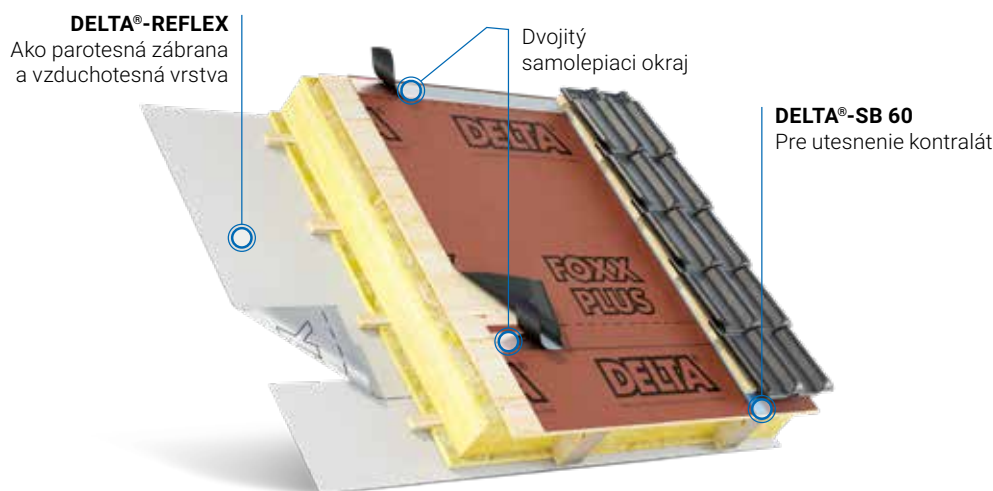

Odoláva hnanému dažďu

Pre extrémne poveternostné podmienky

Umožňuje vytvoriť vetrotesnú konštrukciu

15 – ročná záruka (pri dodržaní záručných podmienok)

DELTA®-FOXX PLUS / DELTA®-FOXX

Silná poistná hydroizolácia na debnenie pre extrémne poveternostné vplyvy

DELTA®-FOXX PLUS / DELTA®-FOXX To najdôležitejšie v skratke

Materiál	Vysokopevný špeciálny PES flís s difúzne otvoreným, vodotesným disperzným povrstvením. DELTA®-FOXX PLUS s integrovanými lepiacimi zónami na oboch stranách rolky. DELTA®-FOXX bez lepiacich okrajov.
Použitie	Pre debnené šikmé strechy zateplené aj na celú výšku krokvy. Spĺňa požiadavky ZVDH a CSS pre poistné hydroizolácie položené na podklade UDB-A a poistné hydroizolácie voľne natiiahnuté na krokách USB-A. Vhodná ako dočasné zastrešenie.
Klasifikácia	podľa ZVDH: (UDB-A) – trieda tesnosti 2 zatriedenie podľa Pravidiel CSS: (trieda A), trieda tesnosti 2 - dažďuodolné podstrešie
Trieda reakcie na oheň	Euro – požiarna trieda B, s1, d0, EN 13501-1
Pevnosť	370/270 N/5 cm, EN 12311-1+2
Vodotesnosť	Trieda W1, EN 13859-1+2
Hodnota S_d	ca. 0,02 m, EN ISO 12572
Teplotná odolnosť	-40 °C až +80 °C
Krátkodobé max. teplotné zaťaženie	+150 °C
Odolnosť voči hnanému dažďu	splnené, test hnaného dažďa TU Berlín
Zvýšená odolnosť voči starnutiu	splnené, podľa požiadaviek ZVDH a CSS
Funkcia dočasného zastrešenia	6 týždňov, sklon strechy ≥ 14°, podmienky podľa montážneho návodu.
UV stabilita	24 týždňov*
Kotvenie a lepenie	Kotvenie pomocou sponiek, fólia má dvojitý integrovaný samolepiaci okraj, DELTA®-FOXX bez samolepiaceho okraja – lepenie pomocou lepidla DELTA®-PREN**
Plošná hmotnosť	ca. 270 g/m ²
Hmotnosť rolky	ca. 20 kg
Rozmer rolky	50 m × 1,50 m