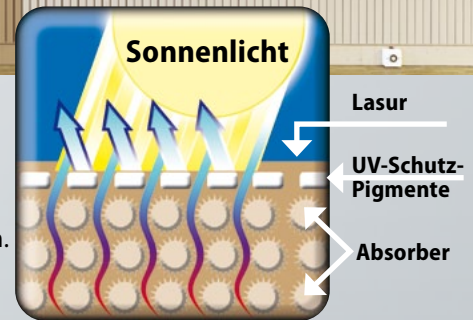

Zusatzschutz:

Für höher beanspruchte Teilflächen wird eine belastbare, matte Zusatzbeschichtung mit LUCITE® MattColor transparent empfohlen! Der Übergang zu den übrigen Flächen ist kaum sichtbar und der Gesamteindruck der Holzoptik bleibt dabei erhalten.

Deutliche Verzögerung des Nachdunkelns von Holzflächen im Innenbereich.

Das Problem: Verfärbung und Nachdunklung des Holzes durch UV-Strahlung.

Die Lösung: Die speziell entwickelte **LightCare**-Technologie

DELTA® Hydrolasur 5.10 mit **LightCare**-Technologie schützt auf 2-fache Art vor UV-Strahlung:

1. UV-Absorber wandeln das UV-Licht um - ohne sich dabei zu verbrauchen.
2. Spezielle Lichtschutz-Pigmente bieten zusätzlichen UV-Schutz.

UV-Schutz für alle hellen Lasur-Farbtöne

Die Lightcare-Technologie in DELTA® Hydrolasur 5.10 unterstützt den UV-Schutz bei hellen Farbtönen speziell im Farbton

1005 lightcare-hell.

Alternativ Architekturfarbtöne oder klassische Echtholzfärbtöne nach der Farbtonkarte DELTA® Holzbau.