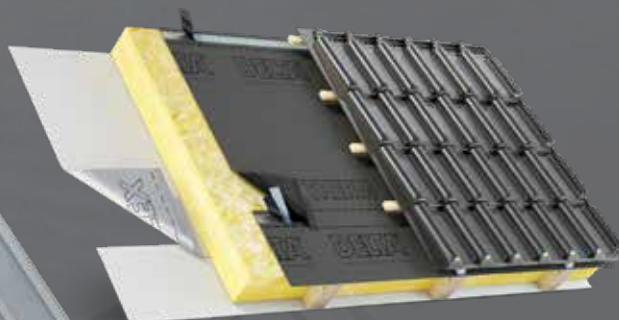

DELTA®-THERM

Wytrzymała na wysokie temperatury! DELTA®-THERM!

Termostabilne folie wstępnego krycia i folie szalunkowe do zastosowania w warunkach ekstremalnych pod metalowymi pokryciami.

Wytrzymała jak tarcza ochronna: DELTA®-THERM została zaprojektowana specjalnie do zastosowania pod pokryciami metalowymi, a maksymalne właściwości zachowuje nawet w temperaturze 150 °C. Membrana przy silnym obciążeniu termicznym charakteryzuje się wysoką wytrzymałością, przez co trwale chroni dach.

Efekt lotosu zapewnia szybkie odprowadzanie skondensowanej wody.

Wysoko wydajna i trwała, z 20-letnią gwarancją zachowania funkcjonalności.

Niewentylowane pokrycie metalowe z warstwą powietrza poniżej szalunku

Membrana dachowa do zastosowania w ekstremalnych warunkach

Termostabilna membrana wstępnego krycia DELTA®-THERM może być stosowana zarówno pod pokrycia metalowe, jak i ceramiczne. Dzięki swojej wysokiej wytrzymałości membrana zachowuje funkcjonalność przez długi czas i jest bardzo wytrzymała – nawet w warunkach ekstremalnych.

Wentylowane pokrycie metalowe o wyglądzie dachówki

Wentylowane pokrycie metalowe

Wyjątkowa wytrzymałość

Nowa folia DELTA®-THERM bez problemu zachowuje wytrzymałość nawet w temperaturze 150°C. Dzięki swojej wysokiej odporności chroni niezawodnie i przez długi czas.