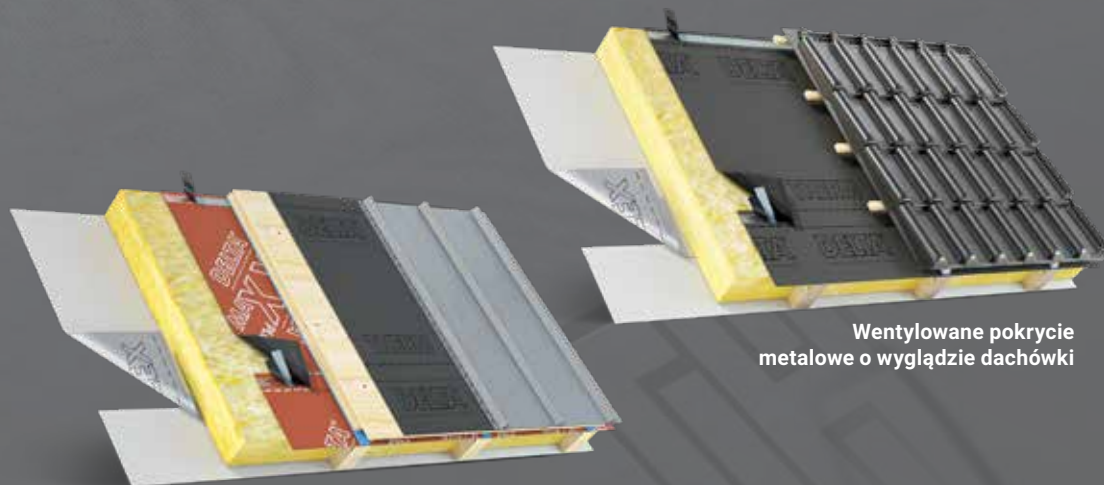

DELTA®-THERM

Wytrzymała na wysokie temperatury! DELTA®-THERM!

Termostabilne folie wstępnego krycia i folie szalunkowe do zastosowania w warunkach ekstremalnych pod metalowymi pokryciami.

Wytrzymała jak tarcza ochronna: DELTA®-THERM została zaprojektowana specjalnie do zastosowania pod pokryciami metalowymi, a maksymalne właściwości zachowuje nawet w temperaturze 150 °C. Membrana przy silnym obciążeniu termicznym charakteryzuje się wysoką wytrzymałością, przez co trwale chroni dach.

Efekt lotosu zapewnia szybkie odprowadzanie skondensowanej wody.

Wysoko wydajna i trwała, z 20-letnią gwarancją zachowania funkcjonalności.

Niewentylowane pokrycie metalowe z warstwą powietrza poniżej szalunku

Membrana dachowa do zastosowania w ekstremalnych warunkach

Termostabilna membrana wstępnego krycia DELTA®-THERM może być stosowana zarówno pod pokrycia metalowe, jak i ceramiczne. Dzięki swojej wysokiej wytrzymałości membrana zachowuje funkcjonalność przez długi czas i jest bardzo wytrzymała – nawet w warunkach ekstremalnych.

Wentylowane pokrycie metalowe o wyglądzie dachówki

Wentylowane pokrycie metalowe

Wyjątkowa wytrzymałość

Nowa folia DELTA®-THERM bez problemu zachowuje wytrzymałość nawet w temperaturze 150°C. Dzięki swojej wysokiej odporności chroni niezawodnie i przez długi czas.