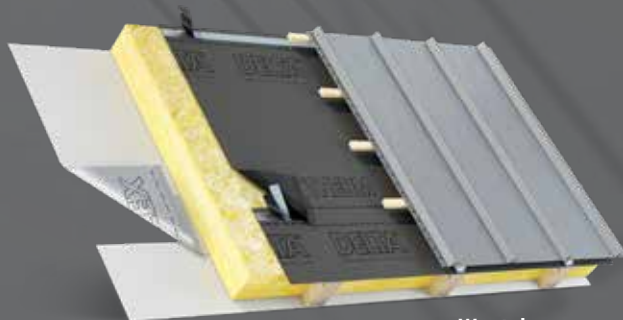

DELTA®-THERM

Wytrzymała na wysokie temperatury! DELTA®-THERM!

Termostabilne folie wstępnego krycia i folie szalunkowe do zastosowania w warunkach ekstremalnych pod metalowymi pokryciami.

Wytrzymała jak tarcza ochronna: DELTA®-THERM została zaprojektowana specjalnie do zastosowania pod pokryciami metalowymi, a maksymalne właściwości zachowuje nawet w temperaturze 150 °C. Membrana przy silnym obciążeniu termicznym charakteryzuje się wysoką wytrzymałością, przez co trwale chroni dach.

Efekt lotosu zapewnia szybkie odprowadzanie skondensowanej wody.

Wysoko wydajna i trwała, z 20-letnią gwarancją zachowania funkcjonalności.

Niewentylowane pokrycie metalowe z warstwą powietrza poniżej szalunku

Membrana dachowa do zastosowania w ekstremalnych warunkach

Termostabilna membrana wstępnego krycia DELTA®-THERM może być stosowana zarówno pod pokrycia metalowe, jak i ceramiczne. Dzięki swojej wysokiej wytrzymałości membrana zachowuje funkcjonalność przez długi czas i jest bardzo wytrzymała – nawet w warunkach ekstremalnych.

Wentylowane pokrycie metalowe o wyglądzie dachówki

Wentylowane pokrycie metalowe

Wyjątkowa wytrzymałość

Nowa folia DELTA®-THERM bez problemu zachowuje wytrzymałość nawet w temperaturze 150°C. Dzięki swojej wysokiej odporności chroni niezawodnie i przez długi czas.