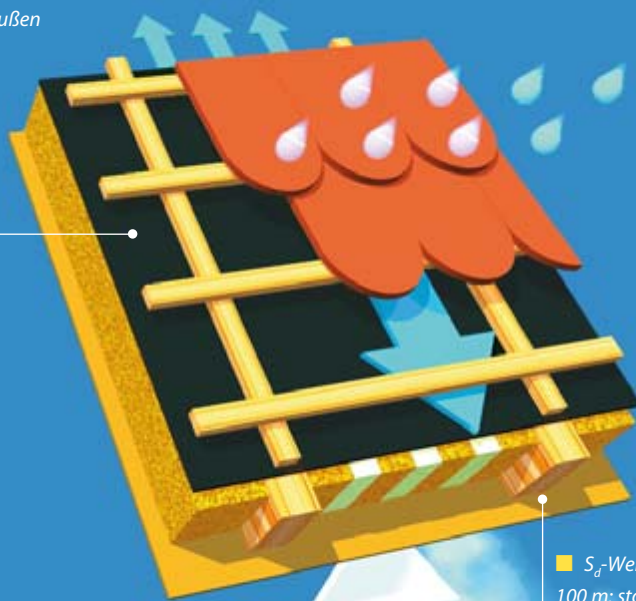

DELTA®-DAWI GP

Das Wichtigste in Kürze:

Material	Spezial-Polyethylen-Folie
Eignung	Für alle Steildächer.
Brandverhalten	Brandklasse E, EN 13501-1
Stärke	200 µ
S _d -Wert	ca. 100 m
Temperaturbeständigkeit	- 40 °C bis + 80 °C
Gewicht	ca. 180 g/m ²
Rollengewicht	ca. 18 kg
Rollenmaß	50 m x 2 m 25 m x 4 m

Universelle Sperre gegen Diffusionsstrom von innen.

DELTA®-DAWI GP ...

- ... ist eine unverstärkte, normal entflammbare Folie aus Spezial-Polyethylen.
 - ... drosselt mit einem S_d-Wert von ca. 100 m den Diffusionsstrom von innen so weit, dass im Winter die DIN 4108 in Bezug auf die Tauwasserbildung erfüllt wird.
 - ... ist in Bahnenbreiten von 2 und 4 Metern erhältlich.
 - ... wird im Überdeckungsbereich mit dem DELTA®-MULTI-BAND verklebt. An Giebelwänden, Fußpfetten, Kaminen usw. wird die Folie auf glatten Untergründen mit dem Kartuschenkleber DELTA®-TIXX luftdicht
- angeschlossen. Auf ungeputzten Wänden erfolgt der Abschluss mit dem DELTA®-KOM-BAND und Anpressleisten.
- ... kann parallel oder quer zu den Sparren verlegt werden. Einfache und kostengünstige Fixierung mit Tackerklammern oder Breitkopfnägeln. Die Befestigungsstellen müssen überklebt oder durch Anpresslatten abgedeckt werden.
 - ... kann in belüfteten oder unbelüfteten Steildächern verlegt werden.
 - ... ist mit allen DELTA®-Unterdeckbahnen kombinierbar.

Das praktische Zubehör für DELTA®-DAWI GP:

DELTA®-MULTI-BAND

Universelles Klebeband mit höchster Klebekraft.

DELTA®-TIXX

Kartuschenkleber zum luftdichten Anschluss auf Mauerwerk. Ohne Anpressleiste. Innen.

DELTA®-KOM-BAND

Vorkomprimiertes, acrylatgetränktes Weichschaum-Dichtband mit Anpressleiste.

■ DELTA®-Unterdeckbahn:
hoher Schutz von außen

■ S_d-Wert von ca. 100 m: stoppt Diffusionsstrom von innen

DELTA®